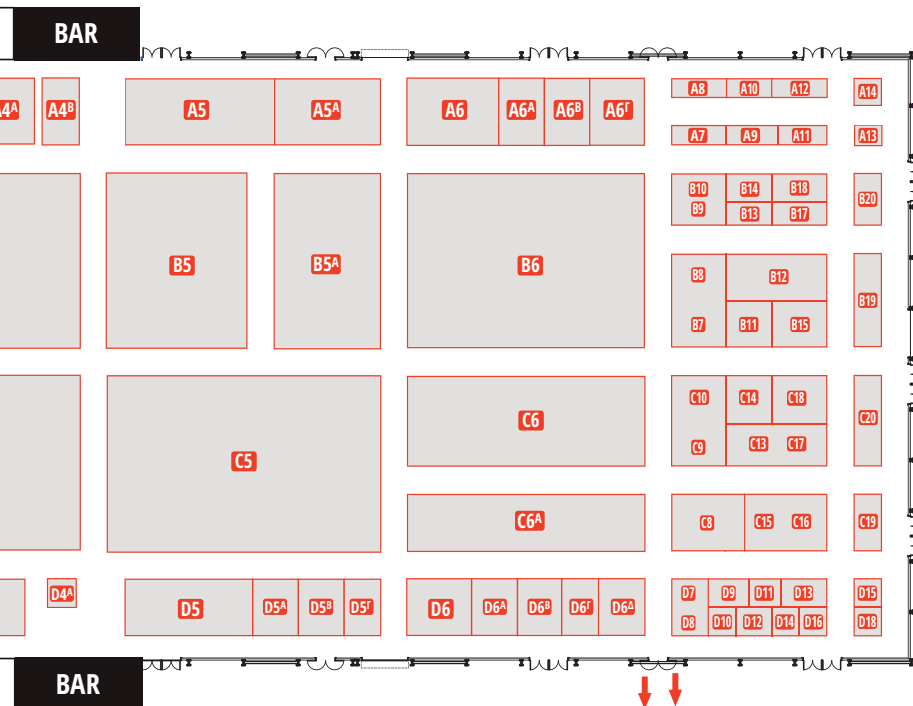

ΕΚΘΕΣΗ
ΜΟΤΟΣΥΚΛΕΤΑΣ

ΑΛΦΑΒΗΤΙΚΗ ΛΙΣΤΑ ΕΚΘΕΤΩΝ

ΠΡΟΣ
TEST RIDE

OPEN STORES	A13
PANTHER RACING	D15
PERFECT FAIRINGS OE	B19
PISSARIDISGRAPHICS	A8
SHERCO HELLAS	C15 / C16
SUZUKI ΣΦΑΚΙΑΝΑΚΗΣ Α.Ε.Β.Ε.	B1
TheFamily MotorSport	A5A
TRIUMPH MOTORCYCLES | ΗΛΙΟΦΙΛ Α.Ε.	B5
UM Motorcycles (TEOREN MOTORS)	D1
WIZART - DREAMEDITIONS	D4A
YAMAHA MOTOR GREECE	C4
ZERO CENTER HELLAS	C18
Απόστολος Αργυρούλης & ΣΙΑ ΕΕ	B5
ΑΦΟΙ ΣΑΡΑΚΑΚΗ Α.Ε.Β.Μ.Ε. - Honda Motorcycles	B14
ΒΑΣΙΛΙΚΗ Ε. ΣΤΑΘΑΚΟΥ - ΜΑΚΑΝ TRT	A6
ΓΕΡΑΣΚΛΗΣ	A13
ΓΚΟΡΓΚΟΛΗΣ Α.Ε.	B6
ΓΡΑΜΑΝΔΑΝΝΗΣ ΚΩΝ. ΣΠΥΡΙΔΩΝ	B13
Δ. ΛΥΓΓΟΣ & ΣΙΑ Ε.Ε	C13 / C17
ΔΡΑΚΟΣ ΙΚΕ	C8

ΕΘΝΙΚΗ AGENCY- Γ. ΦΟΥΦΟΥΛΟΥΣ INSURANCE	B17
ΕΛΛΗΝΙΚΗ ΛΕΣΧΗ ΜΟΤΟΣΥΚΛΕΤΙΣΤΩΝ V-STROM	D12
Ι. Δ. ΣΑΡΑΚΑΚΗΣ Α.Ε.Σ.Ε	
Horwin & Segway Powersports	A4A
Ι. Δ. ΣΑΡΑΚΑΚΗΣ Α.Ε.Σ.Ε - Peugeot Motorcycles	A4
Κ. ΧΑΜΠΗΣ & ΣΙΑ Α.Ε.	D2
ΚΛΑΣΣΙΚΕΣ ΜΟΤΟΣΥΚΛΕΤΕΣ	A6C
ΛΕΜΟΤ - ΛΕΣΧΗ ΕΛΛΗΝΩΝ ΜΟΤΟΣΥΚΛΕΤΙΣΤΩΝ	D10
ΛΕΣΧΗ ΦΙΛΩΝ ΜΟΤΟΣΥΚΛΕΤΙΣΤΩΝ	
VARADERO ΕΛΛΑΔΟΣ	D16
ΜΟΤΟ ΠΗΓΑΣΟΣ Ι. Π. ΚΕΪΣΟΓΛΟΥ	C14
ΝΤΑΛΟΣ ΕΛΑΣΤΙΚΑ	A11
ΠΑΝΤΕΛΕΑΚΗΣ	D5F
ΠΑΤΜΑΝΙΔΗΣ ΑΕ	B7 / B8
ΠΕΡΙΟΔΙΚΟ ΜΟΤΟ	D6A / D7 / D8
ΠΕΤΡΟΣ ΠΕΤΡΟΠΟΥΛΟΣ ΑΕΒΕ	B2 / C2
ΤΖΟΡΤΖΟΠΟΥΛΟΣ Ι. ΜΟΝ ΕΠΕ	D5
ΦΙΛΙΠΠΙΔΗΣ ΗΛΙΑΣ ΟΕ	C20
ΦΙΛΟΙ ΤΗΣ ΜΟΤΟΣΥΚΛΕΤΑΣ	
TRANSALP ΣΤΗΝ ΕΛΛΑΔΑ	D14