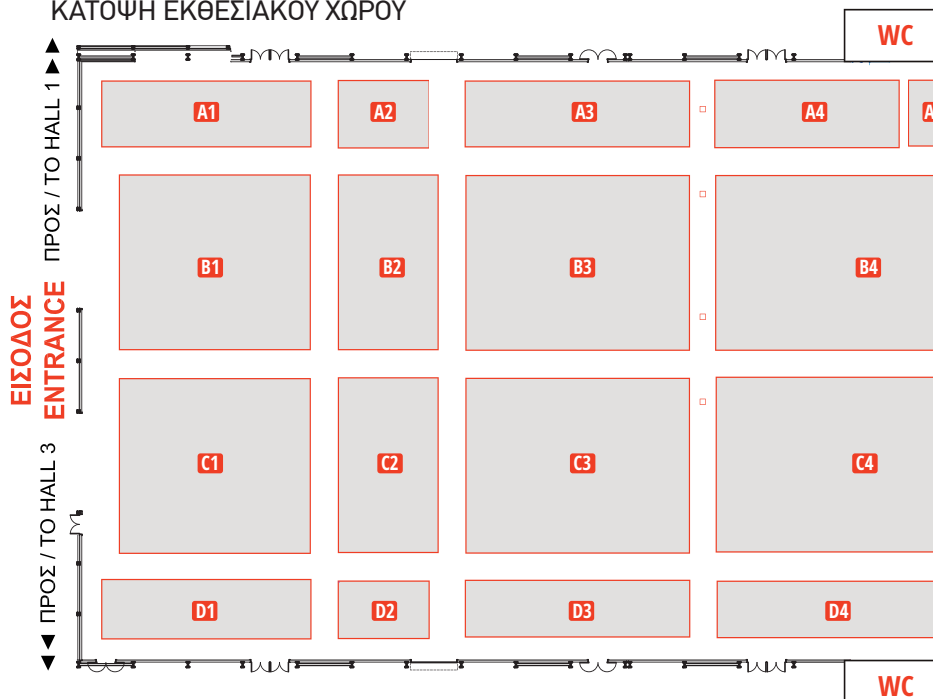

HALL 2

ΚΑΤΟΨΗ ΕΚΘΕΣΙΑΚΟΥ ΧΩΡΟΥ

ΑΛΦΑΒΗΤΙΚΗ ΛΙΣΤΑ ΕΚΘΕΤΩΝ

AboutNet	D9	HOME CART	D13
Americat	D6	Insta360	A9
AMSOIL GREECE – AUTO TURBO	B9 / B10	K -MOTORS SOUTHEAST EUROPE A.E	A2
ANDELI MOTOTOURING	C9 / C10	KATSANTONIS TEAM RACING	B12
BIKE ALERT HELLAS AE	C6A	KSR HELLAS A.E.	C6
BMW MOTORRAD	C1	KTM CLUB	D11
BMW RIDERS CLUB HELLAS	D18	MANIOS CINE TOOLS ΕΠΕ	B14
BRITISH AMERICAN TOBACCO	A12	MOTO EXPO TV	D6B
BUFF® (ΔΗΜΗΤΡΙΑΔΗΣ ΑΕ)	C19	MOTO TREND ΑΕ-ΚΥΜΟ& VOGE	B3
Car and motor	A6A	MOTO TREND ΑΕ-ΥΑΕΑ	A3
Clean Ride	A7	MOTO TRIPH	D6Γ
DUCATI - KOSMOCAR AE	B5A	moto ΞΟΥΧΕΛΛΗΣ	B18
Electric moto hellas - ΙΩΑΝΝΗΣ ΠΗΤΤΑΣ	D5A	MOTO & BIKE TV	A6B
ΕΝΤΟΡΙΖΟ	A10	MOTOHALL	B11
ESF Electromobility-Βερανούδης ΕΠΕ	A1	ΜΟΤΟΚΙΝΙΣΙ	A4B
EUROLAMP A.B.E.E. / ΗΛΕΚΤΡΟΚΙΝΗΣΗ ΕΜΟΟΥ	A5	MOTOWAY Γ. ΚΑΜΠΡΑΝΗΣ Α.Ε.	
EZUP	A14	Ο Κόσμος της Μοτοσυκλέτας	C5
FABUS AE // Royal Alloy Scooters //		MUVUS	C3 / D3
Hyosung Motorcycles // BUGGY MOTORS		NERVA	B20
HELLAS RALLY	D5B	NEWS MOTO	D6A